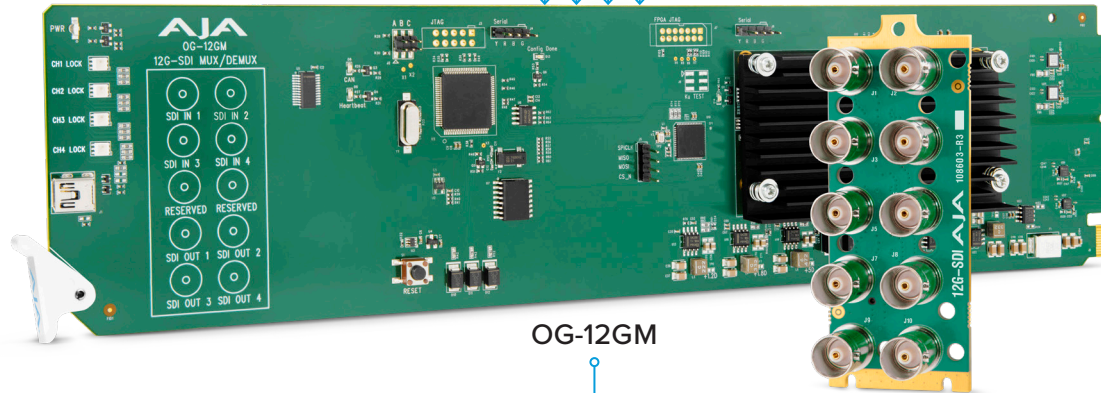

# openGear | OG-12GM

4K Camera  
Quad-link out

4x 3G-SDI

OG-12GM

12G-SDI

Ki Pro Ultra 12G

## Converting 4x 3G-SDI to 1x 12G-SDI