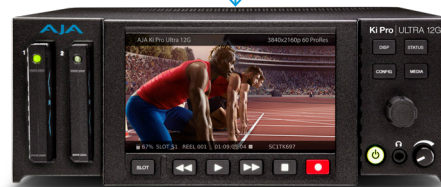

# openGear | OG-12GM

4K Camera  
Quad-link out

4x 3G-SDI

OG-12GM

12G-SDI

Ki Pro Ultra 12G