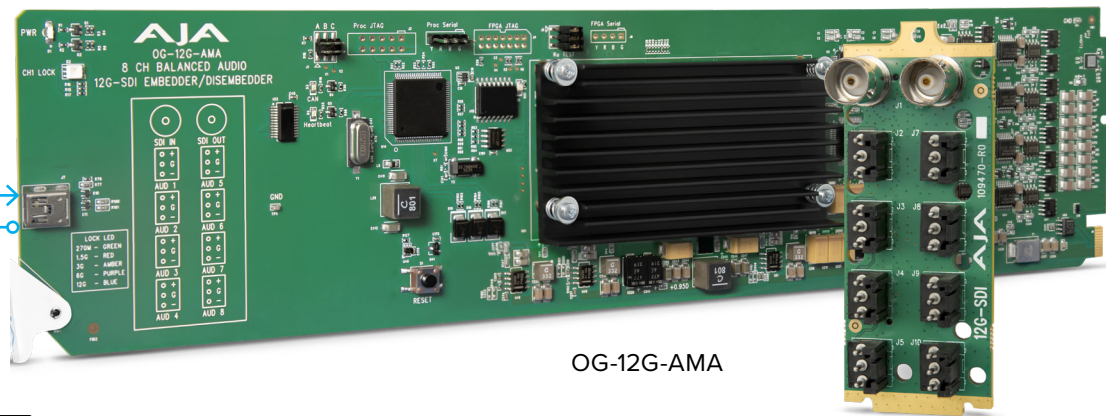

openGear | OG-12G-AMA

4K 12G-SDI Camera

12G-SDI
Embedded Audio

12G-SDI

Ki Pro Ultra 12G

OG-12G-AMA

Simultaneous
Analog
Audio I/O

Audio Mixer

DAW

Simultaneous Embed/Disembed of Analog Audio to/from 12G-SDI