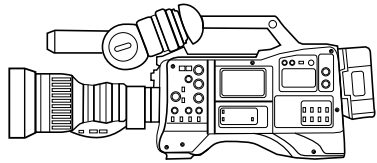

openGear | OG-12G-AMA

4K 12G-SDI Camera

12G-SDI
Embedded Audio

12G-SDI

Ki Pro Ultra 12G

OG-12G-AMA

Simultaneous
Analog
Audio I/O

Audio Mixer

DAW

Simultaneous Embed/Disembed of Analog Audio to/from 12G-SDI