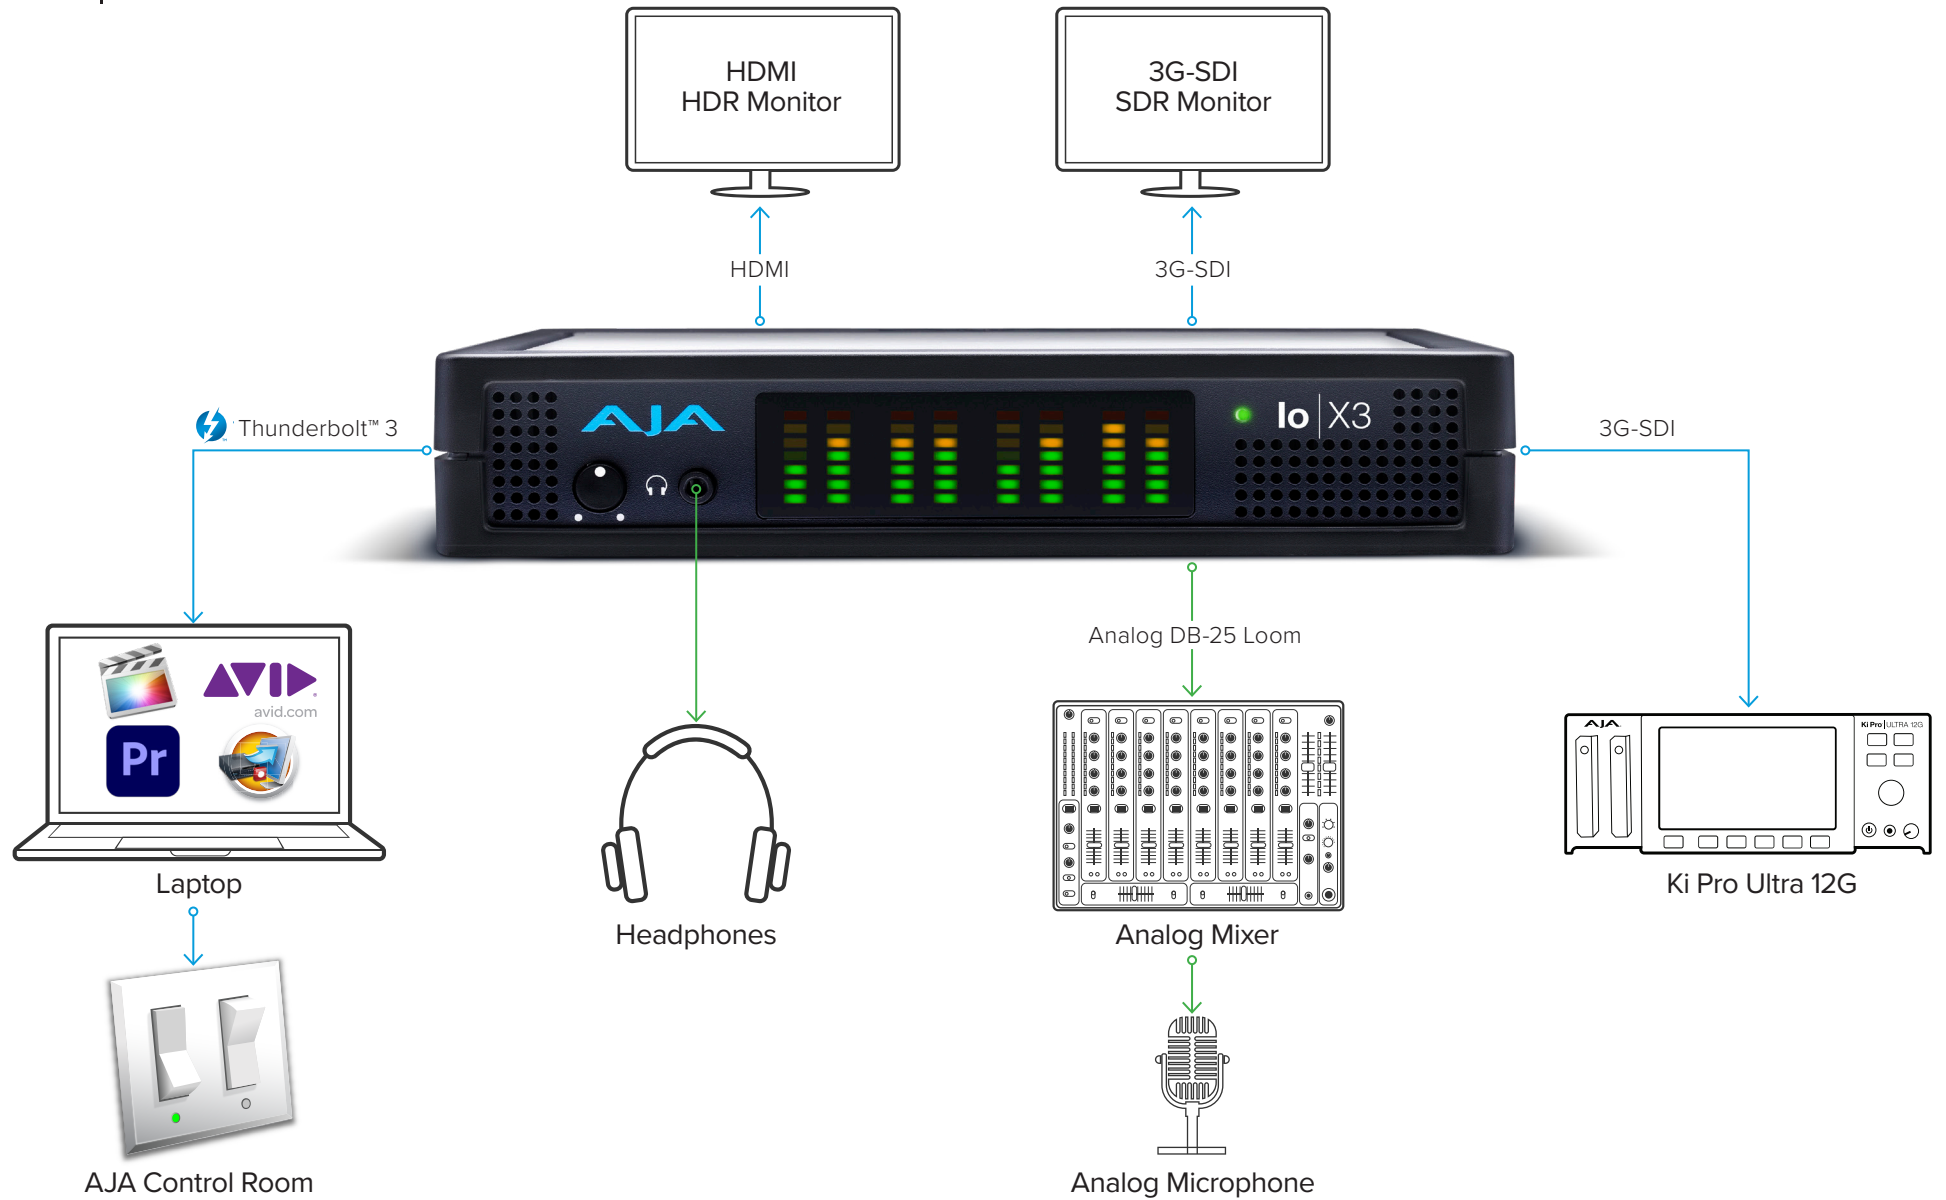

Io | X3

NLE Workflow