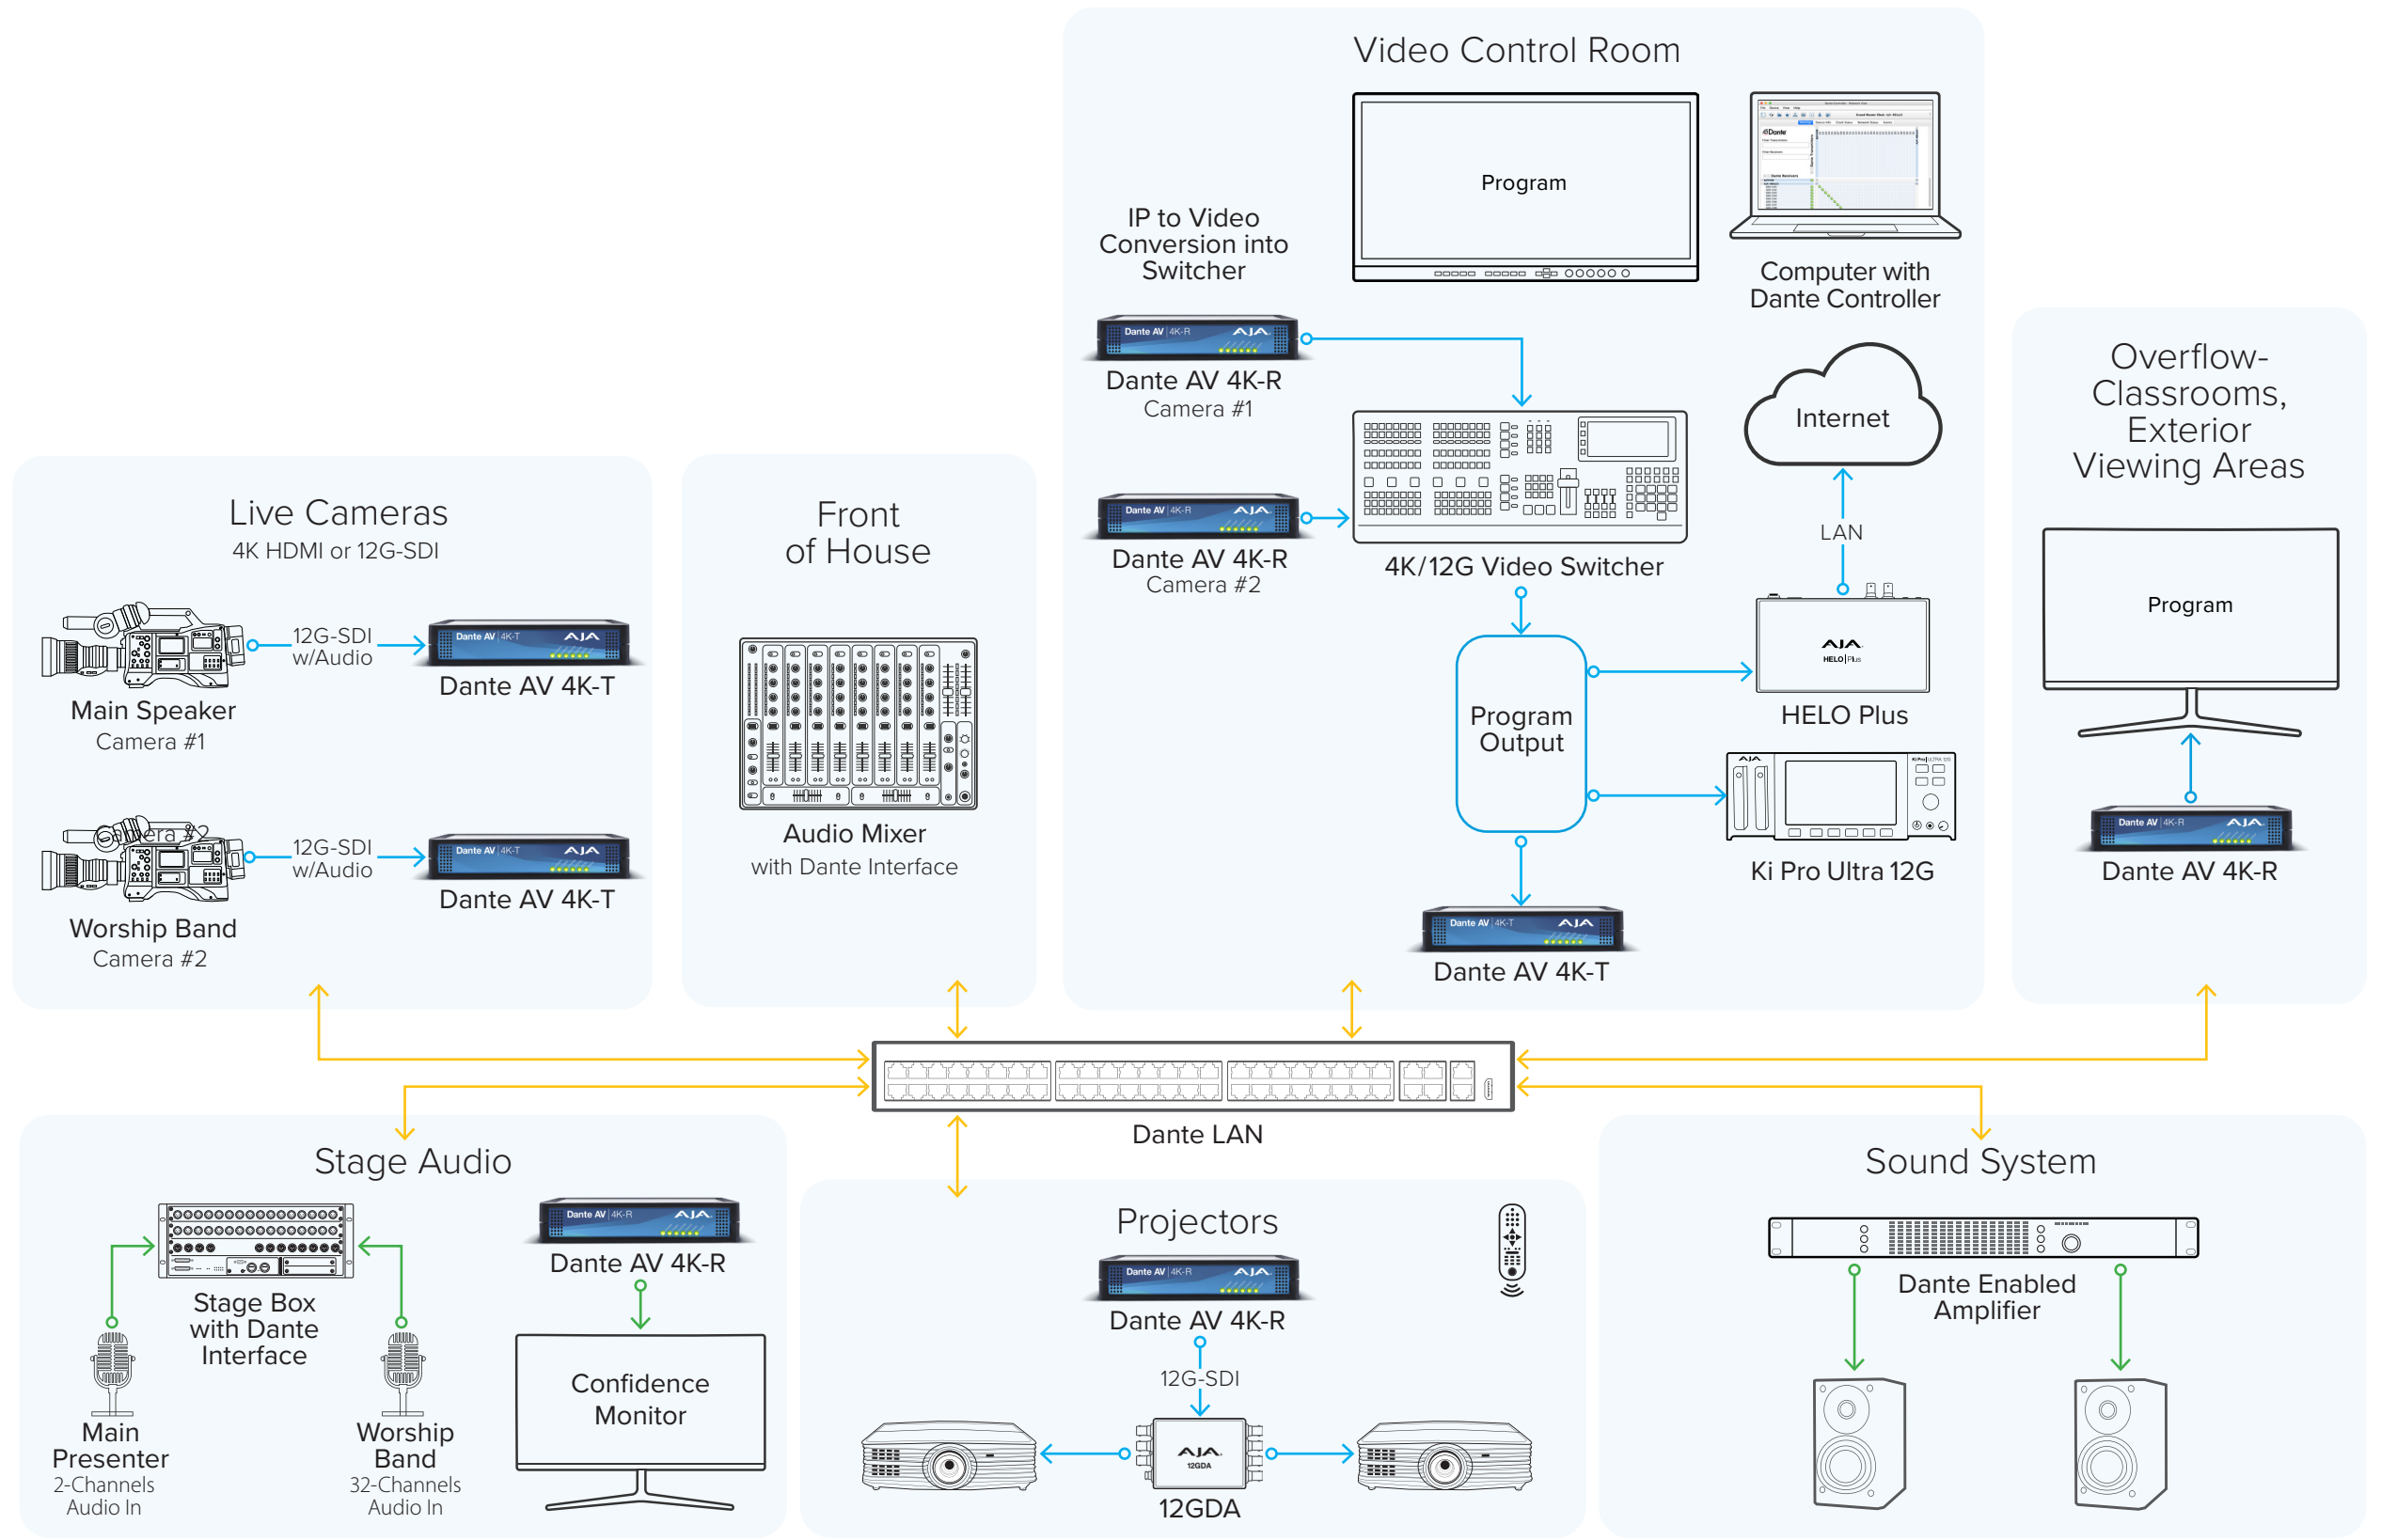

Dante AV | 4K-T and 4K-R

Medium House of Worship Dante AV IP Workflow