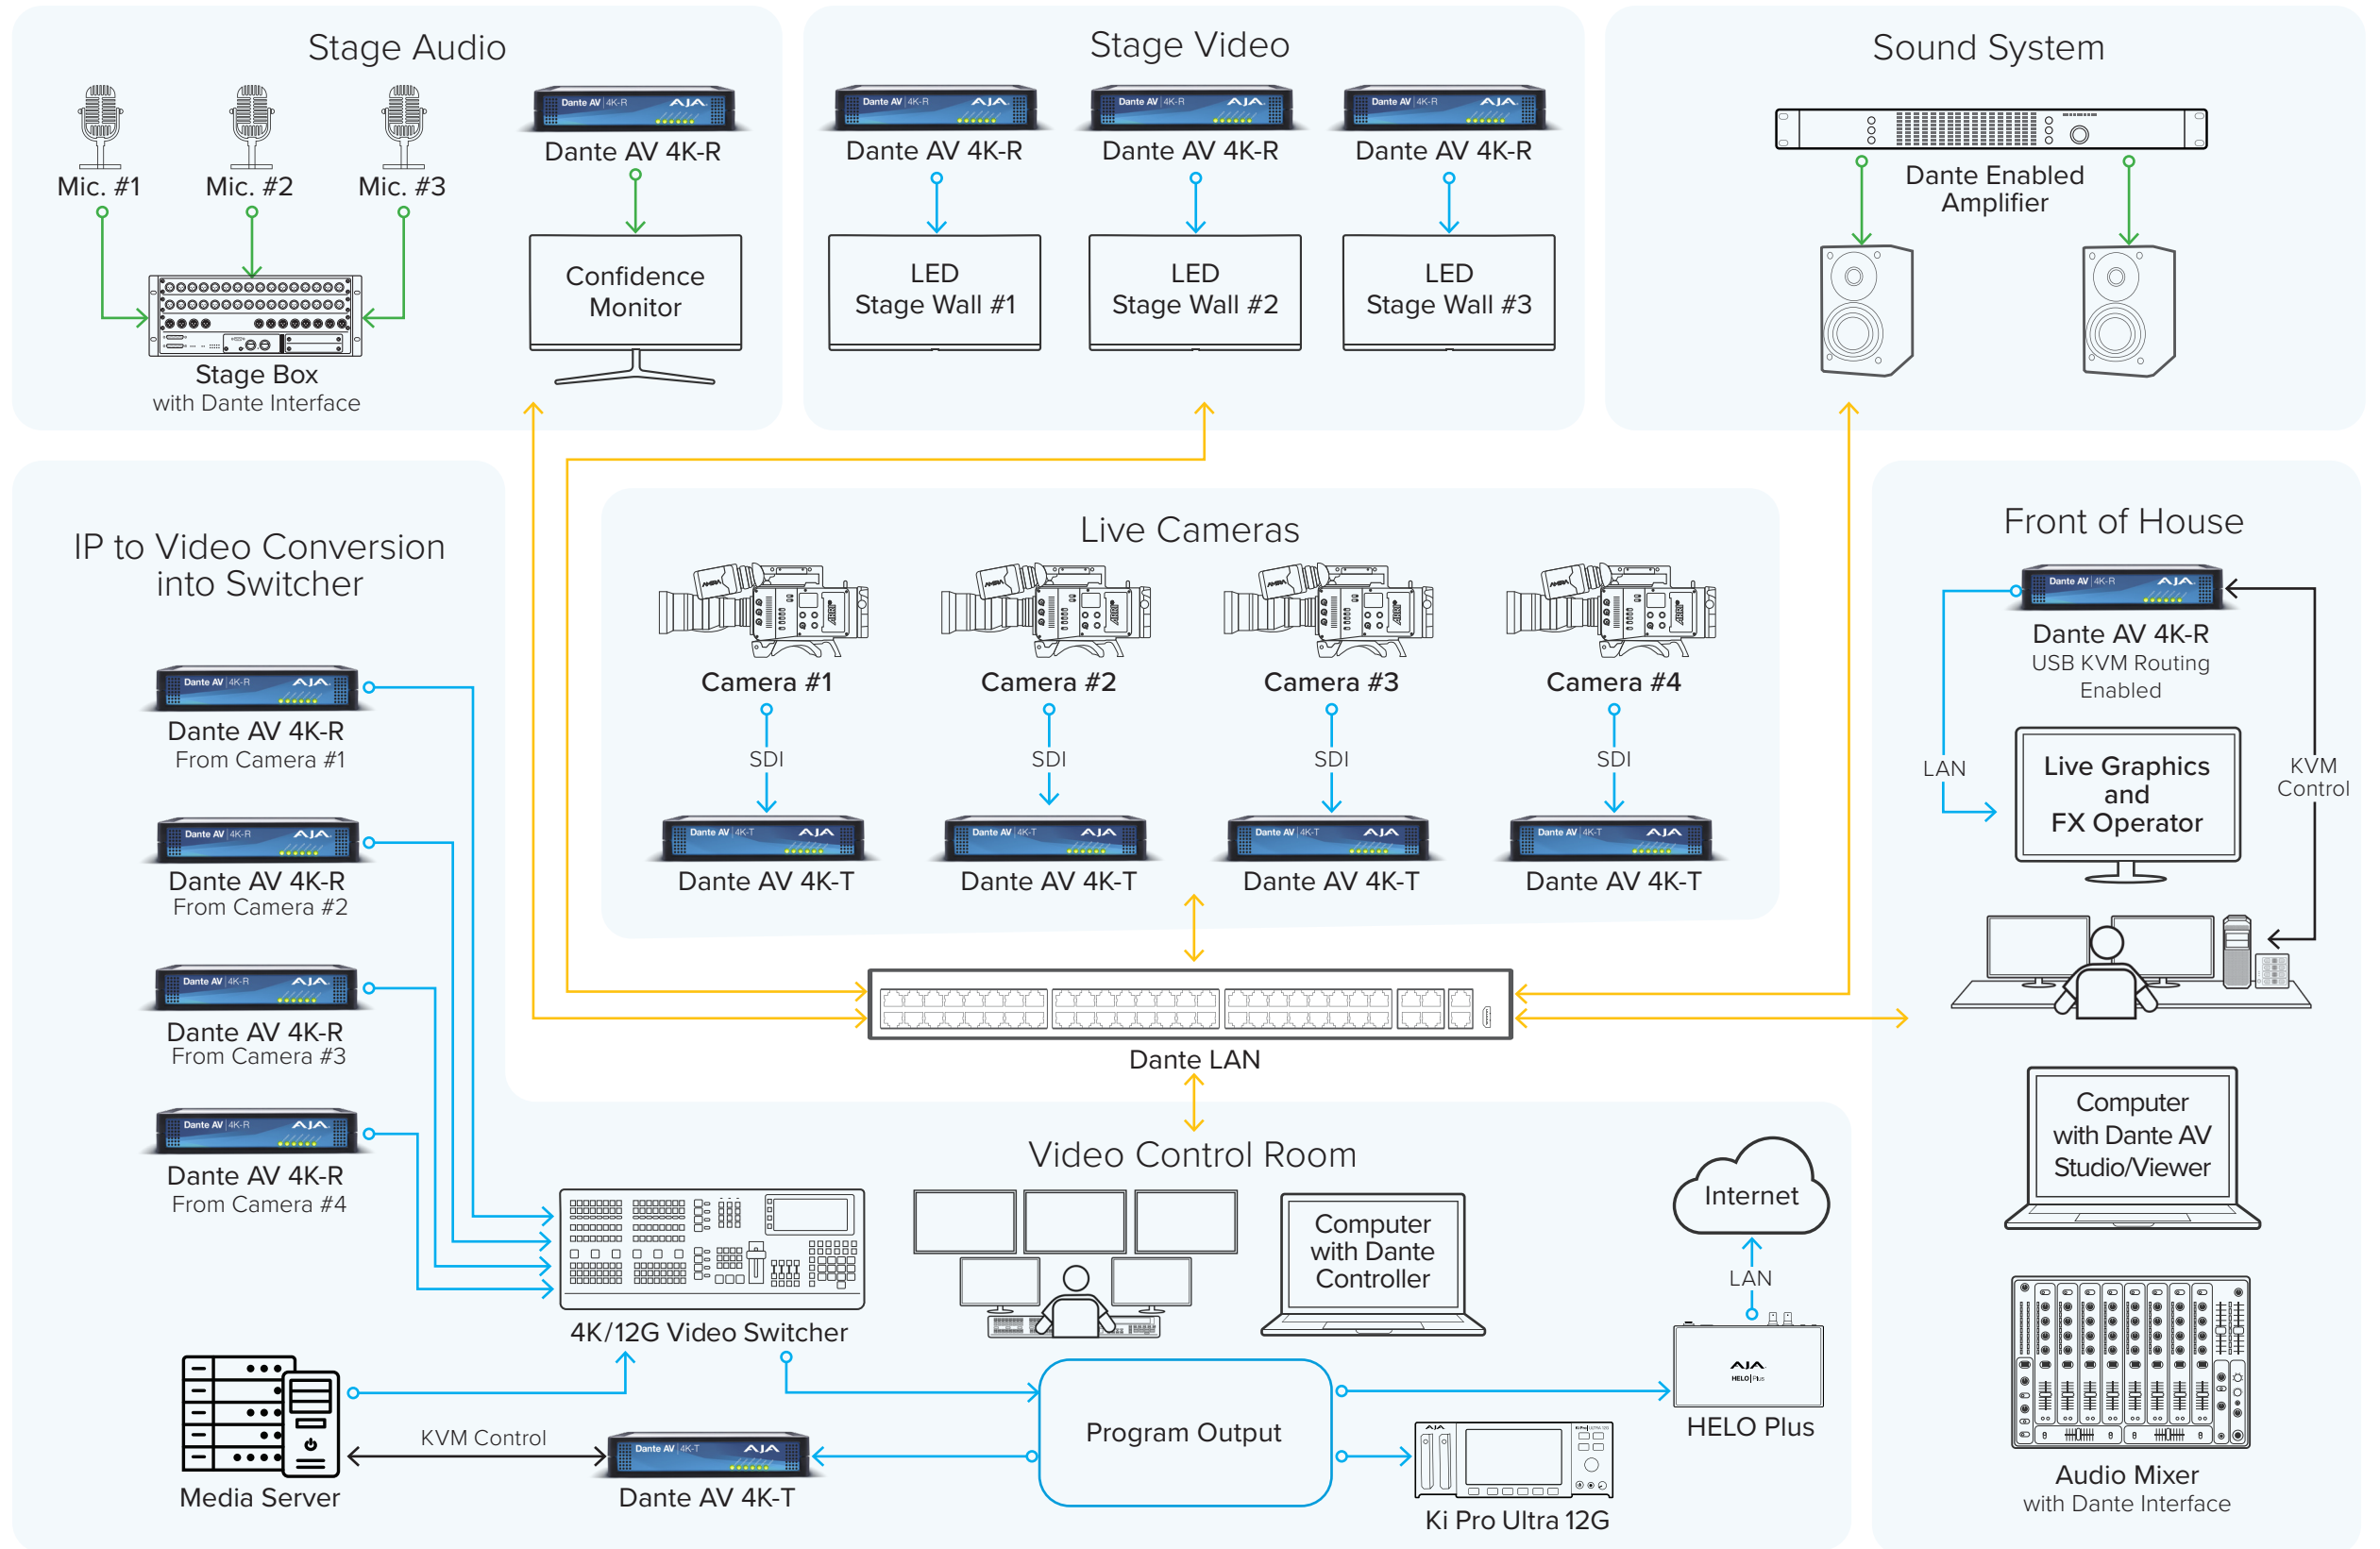

# Dante AV | 4K-T and 4K-R

## Large Concert Dante AV IP Workflow